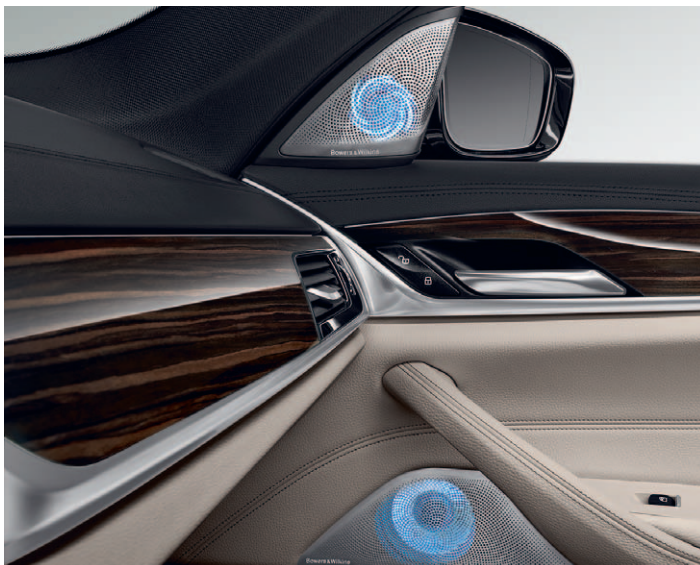

# PRÍPLATKOVÁ VÝBAVA.

Siedma generácia BMW radu 5 Sedan prináša vylepšenú dynamiku, bezkonkurenčnú ponuku asistenčných systémov, špičkovú dostupnosť služieb z ponuky ConnectedDrive ako napríklad:

- Multifunkčný prístrojový displej s technológiou Black Panel a uhlopriečkou 12,3"
- Bowers & Wilkins Diamond Surround Sound systém s výkonom 1.400 W
- Komfortné sedadlá vpredu, s elektrickým ovládaním
- Adaptívne LED svetlomety vrátane ostrekovačov
- Mobilná kompatibilita vrátane bezdrôtového nabijania mobilných telefónov