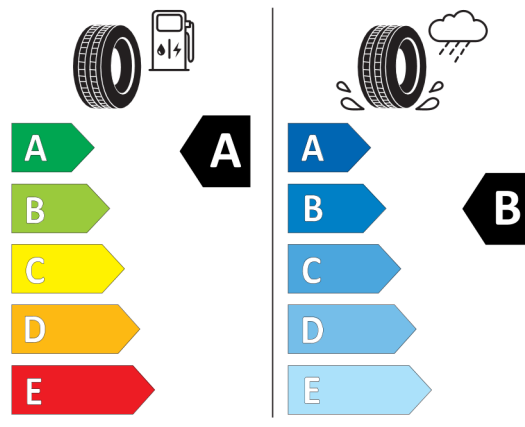

# EU Energetický štítok pre kolesá

501809

<https://eprel.ec.europa.eu/qr/501809>

596323

PIRELLI

37437

275/40R22 107 Y XL

C1