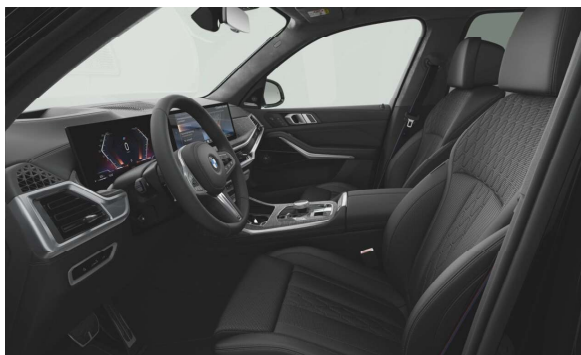

INTERIÉR.

		Cena s DPH EUR
FVASW	BMW Individual čalúnenie Merino s rozšíreným obsahom Black	0,00
S04LM	Drevené interiérové lišty Finition Black s metalickým efektom	0,00

MOŽNOSTI.

		Cena s DPH EUR
S0337	Balík M Sport	5.065,00
S0710	Športový kožený volant "M"	0,00
S0715	M aerodynamický balík	0,00
S0760	M lišty Shadowline	0,00
S0776	M strop Alcantara Anthracite	0,00
S033B	M Sport Pro balík	1.705,00
S01MA	M Sport výfukový systém	0,00
S0337	Balík M Sport	
S03M3	M Sport brzdy čierne	0,00
S04GQ	Bezpečnostné pásy M	0,00
S0710	Športový kožený volant "M"	
S0715	M aerodynamický balík	
S0760	M lišty Shadowline	
S0776	M strop Alcantara Anthracite	
S07M9	M lišty Shadow Line s rozšíreným rozsahom	0,00
S03AC	Ťažné zariadenie s vysúvateľnou hlavou	1.395,00
S03DN	BMW podsvietená mriežka chladiča Iconic Glow	517,00
S03MC	M strešné nosiče Shadowline	0,00
S0420	Strmavené sklá vzadu	589,00
S05AU	Driving Assistant Professional	1.902,00
S07RS	Balík Comfort	1.189,00
S044A	Držiaky na nápoje v stredovej konzole s funkciou chladenia / ohrievania	0,00
S04HA	Vyhrievanie sedadiel vpredu a vzadu	0,00
S04HB	Balík vyhrievania vpredu	0,00
S09D8	Balík Exclusive	5.892,00
S0407	Sky Lounge panoramatické strešné okno	0,00
S0453	Predné sedadlá s aktívnou ventiláciou	0,00
S04A2	Aplikácie CraftedClarity na interiérové prvky	0,00
S04M5	BMW Individual prístrojová doska potiahnutá kožou	0,00