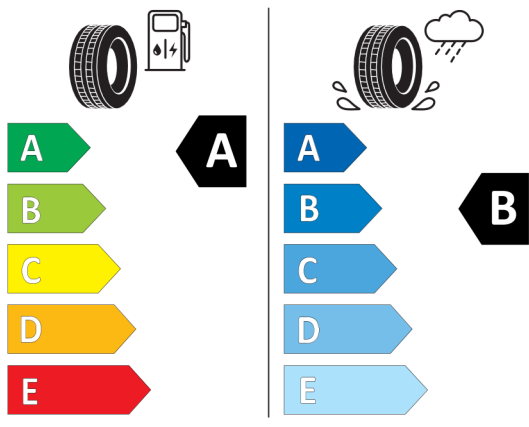

EU Energetický štítok pre kolesá

595993

PIRELLI 32624

275/35R22 104 Y XL C1