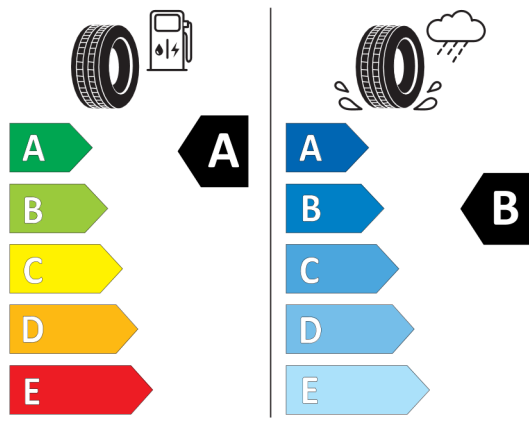

2020/740

<https://eprel.ec.europa.eu/qr/595993>

482526

Continental 0358846

275/35 R 22 104 Y XL C1