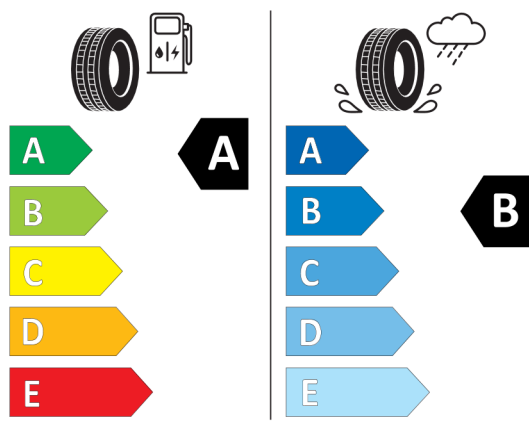

2020/740

<https://eprel.ec.europa.eu/qr/481320>

595992

PIRELLI 32621

315/30R22 107 Y XL C1