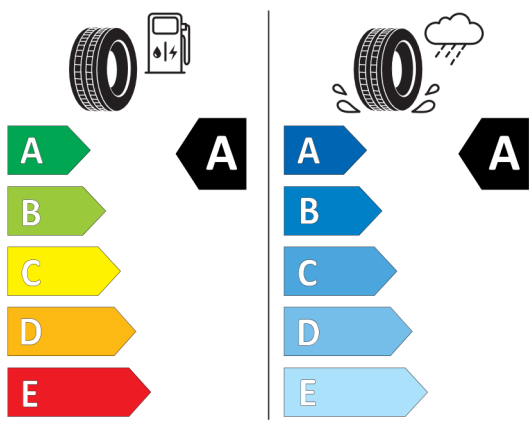

2020/740

<https://eprel.ec.europa.eu/qr/482526>

481320

Continental 0358806

315/30 R 22 107 Y XL C1